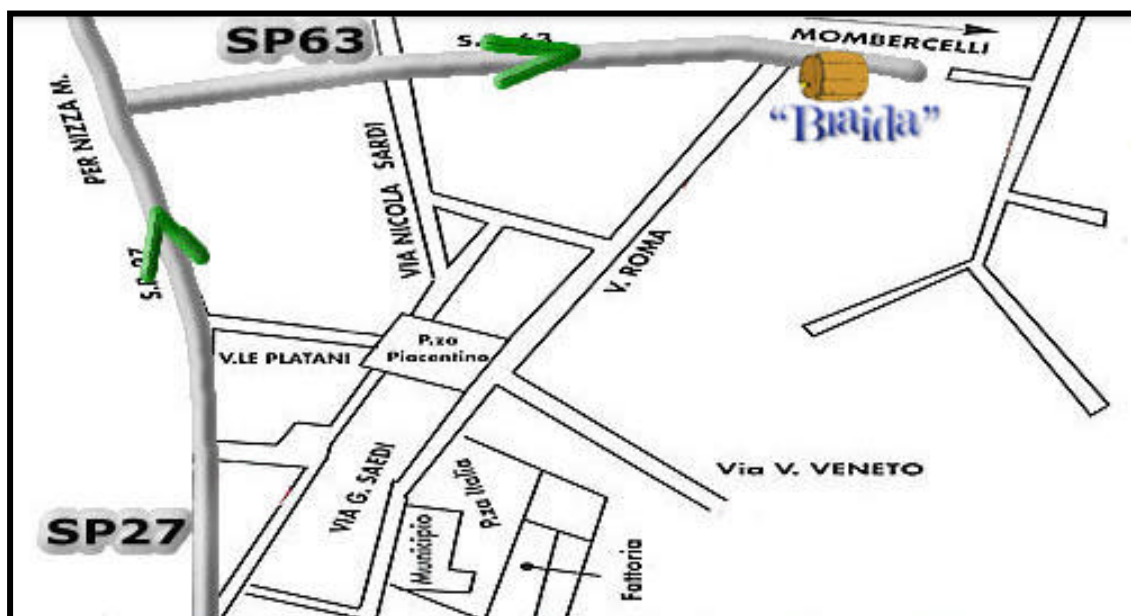

“Braida”

Come raggiungerci

Lungo l'autostrada A21 Torino-Piacenza, uscita al casello Asti Est se si proviene da Torino, o a quello di Felizzano se si giunge da Alessandria, nei due casi si raggiunge Rocchetta Tanaro percorrendo la SS (strada statale) n.10, deviando in direzione Nizza Monferrato lungo il tratto tra Castello di Annone e Quattordio.

Da Rocchetta Tanaro proseguendo sulla SP (strada provinciale) e seguendo l'indicazione sulla destra Mombercelli percorrendo circa 500 m c'è la cantina BRAIDA.

Braida di Bologna Giacomo SRL
Via Roma n.94 I 14030 Rocchetta Tanaro (Asti) Piemonte
Telefono +39/0141/644113, Fax +39/0141/644584